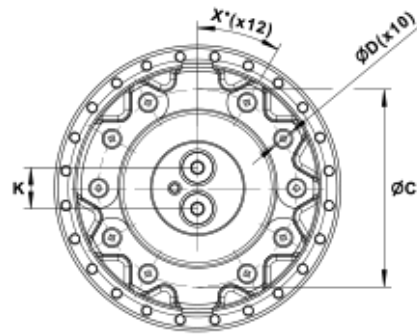

# HX 30 LS

Tuotenumero: 7300000

- Load Sense

Alempi hydrauliliitanta

G 1/2

A:	B:	C:	D:	H:	I:	K:	L:	W:	X:	Y:
MPB2	MPB	Ø173 mm	M16	353 mm	Ø216 mm	36 mm	Ø250 mm	12 mm	30°	34 mm

						
71 kg	360°	±160 kN	Max ±50 kN	Max 3300 Nm	Max 35 l/min	Max 25 MPa