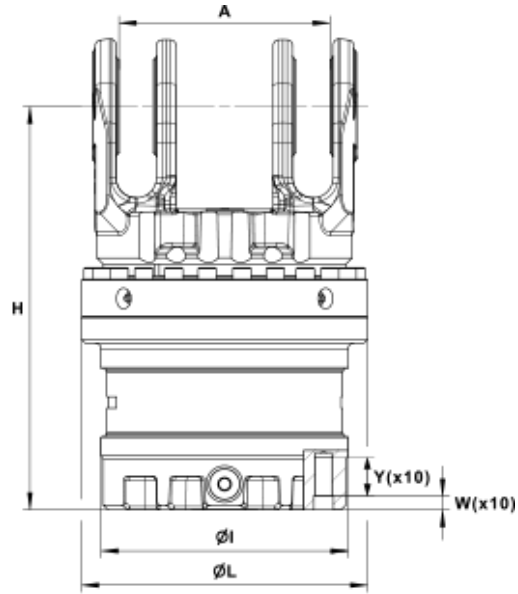

# HX 30 LS

Tuotenumero: 7300000

- Load Sense

Alempi hydrauliliitanta

G 1/2

A:	B:	C:	D:	H:	I:	K:	L:	W:	X:	Y:
MPB2	MPB	Ø173 mm	M16	353 mm	Ø216 mm	36 mm	Ø250 mm	12 mm	30°	34 mm

						
71 kg	360°	±160 kN	Max ±50 kN	Max 3300 Nm	Max 35 l/min	Max 25 MPa