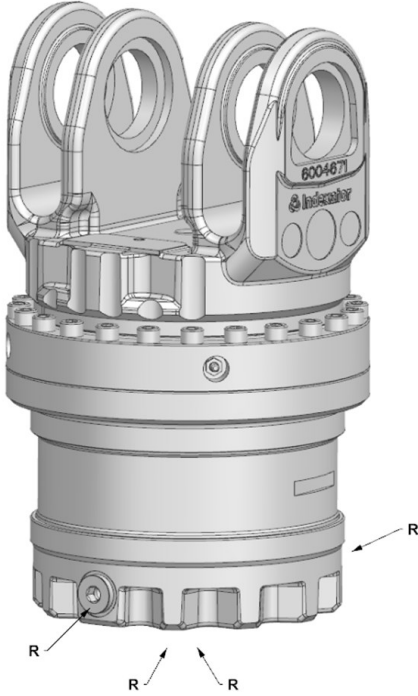

# HX 30 LS

Tuotenumero: 7300000

- Load Sense

Alempi hydrauliliitanta

G 1/2

A:	B:	C:	D:	H:	I:	K:	L:	W:	X:	Y:
MPB2	MPB	Ø173 mm	M16	353 mm	Ø216 mm	36 mm	Ø250 mm	12 mm	30°	34 mm

						
71 kg	360°	±160 kN	Max ±50 kN	Max 3300 Nm	Max 35 l/min	Max 25 MPa

LS-merkinnällä varustetuissa rotaattoreissa ei ole kääntökanavissa kuristimia (toisin kuin vakiorotaattoreissa). Öljyn virtaus kääntötoimintoon on säädettävä peruskoneesta sopivaksi.

Pidätämme oikeuden tuotemuutoksiin. Mikäli tarvitset lisää teknisiä tietoja asennuksesta tai hydrauliiikan liitännöistä, lähetä sähköpostia osoitteeseen [rotator@indexator.com](mailto:rotator@indexator.com)