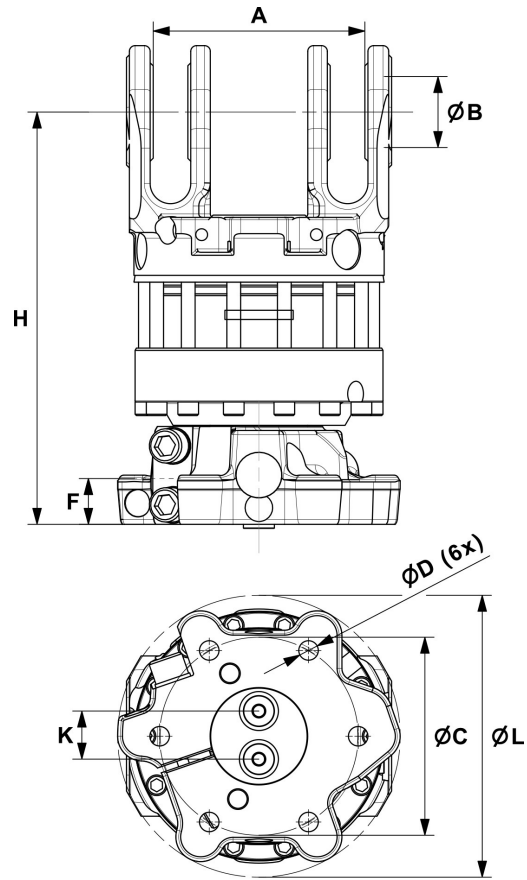

H 182

Tuotenumero: 7140001

Ylempi hydrauliliitanta	Alempi hydrauliliitanta
G 1/2	G 1/2

A:	B:	C:	D:	F:	H:	K:	L:
MPB2	MPB	Ø173 mm	Ø17 mm	40 mm	360 mm	42 mm	Ø248 mm

		Max	Max		Max	Max
						
64,4 kg	360°	160 kN	50 kN	3300 Nm	35 l/min	25 MPa