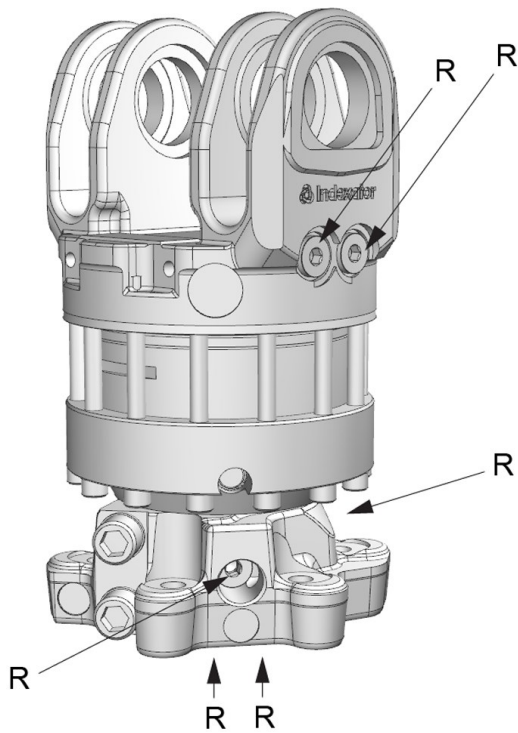

H 182

Tuotenumero: 7140001

Ylempi hydrauliliitanta	Alempi hydrauliliitanta
G 1/2	G 1/2

A:	B:	C:	D:	F:	H:	K:	L:
MPB2	MPB	Ø173 mm	Ø17 mm	40 mm	360 mm	42 mm	Ø248 mm

		Max	Max		Max	Max
						
64,4 kg	360°	160 kN	50 kN	3300 Nm	35 l/min	25 MPa